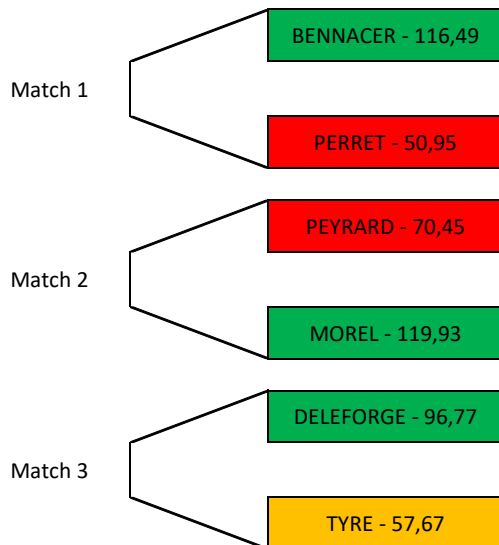

6 équipes inscrites : 1 qualifié direct en championnat France et 2 qualifiés en finale zone

1 : DELEFORGE - 2 : PEYRARD - 3 : BENNACER - 4 : TYRE - 5 : MOREL - 6 : PERRET

1er tour le 05/11/2022

AM

3 match KO, tirage intégral

Soir

TABLEAU A

Tirage dirigé, le perdant de l'AM ne rencontrant pas une seconde fois son vainqueur

Les 3 vainqueurs et le meilleur perdant (plus petit écart) vont dans le tableau A
Les 2 autres perdants vont dans le tableau B pour éventuel accès à finale de zone

2ème tour le 28/01/2023

TABLEAU A

TABLEAU B

VAINQUEUR qualifié pour finale championnat France
PERDANT qualifié pour la finale de zone