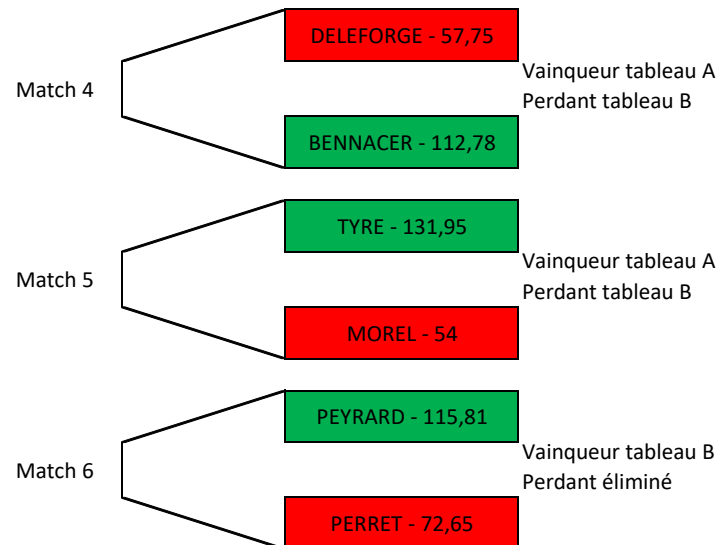

6 équipes inscrites : 1 qualifié direct en championnat France et 2 qualifiés en finale zone

1 : DELEFORGE - 2 : PEYRARD - 3 : BENNACER - 4 : TYRE - 5 : MOREL - 6 : PERRET

1er tour le 05/11/2022

AM

3 match KO, tirage intégral

Soir

TABLEAU A

Tirage dirigé, le perdant de l'AM ne rencontrant pas une seconde fois son vainqueur

Les 3 vainqueurs et le meilleur perdant (plus petit écart) vont dans le tableau A
Les 2 autres perdants vont dans le tableau B pour éventuel accès à finale de zone

2ème tour le 28/01/2023

TABLEAU A

TABLEAU B

VAINQUEUR qualifié pour finale championnat France
PERDANT qualifié pour la finale de zone